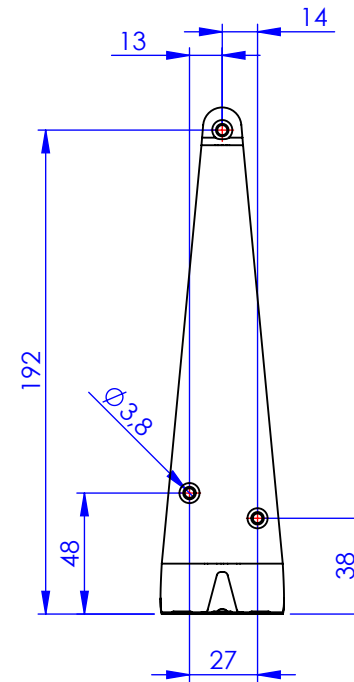

| | |
|--------|----------------------|
| Código | Acabamento |
| 3518 | Pintado Epoxi Branco |

Metalúrgica Loth Ltda.

3518-Cantoneira Prateleira 8x10 REAL

Cantoneira Prateleira 8x10 REAL

Cód. 3518

Material: AISI 1010
Peso: 103.92g