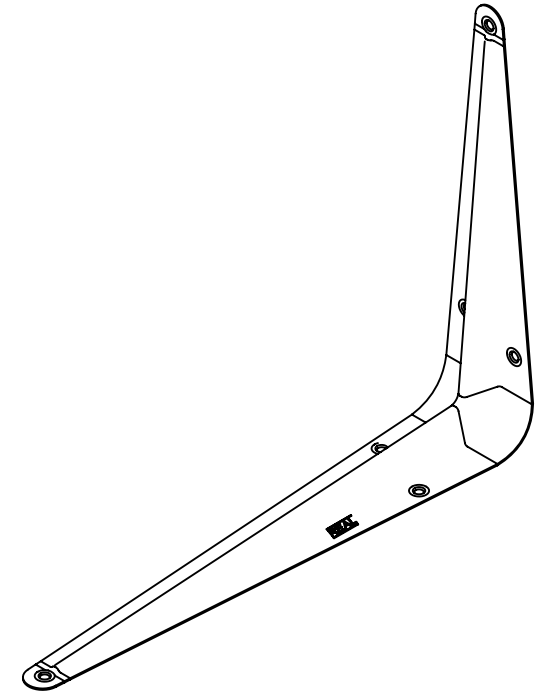

| | |
|--------|----------------------|
| Código | Acabamento |
| 3518 | Pintado Epoxi Branco |

Metalúrgica Loth Ltda.

3518-Cantoneira Prateleira 8x10 REAL

Cantoneira Prateleira 8x10 REAL

Cód. 3518

Material: AISI 1010
Peso: 103.92g