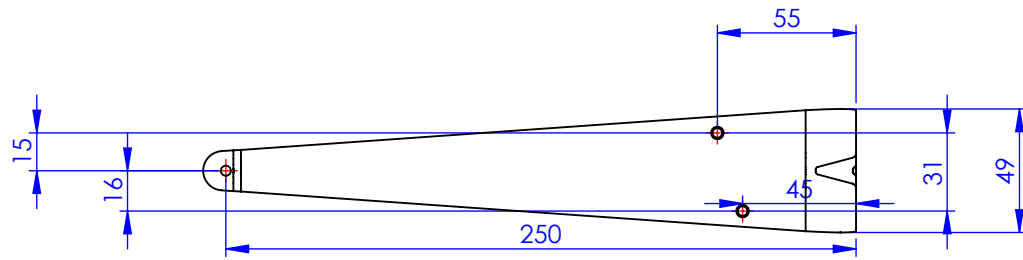

| | |
|--------|----------------------|
| Código | Acabamento |
| 3518 | Pintado Epoxi Branco |

Metalúrgica Loth Ltda.

3518-Cantoneira Prateleira 8x10 REAL

Cantoneira Prateleira 8x10 REAL

Cód. 3518

Material: AISI 1010
Peso: 103.92g