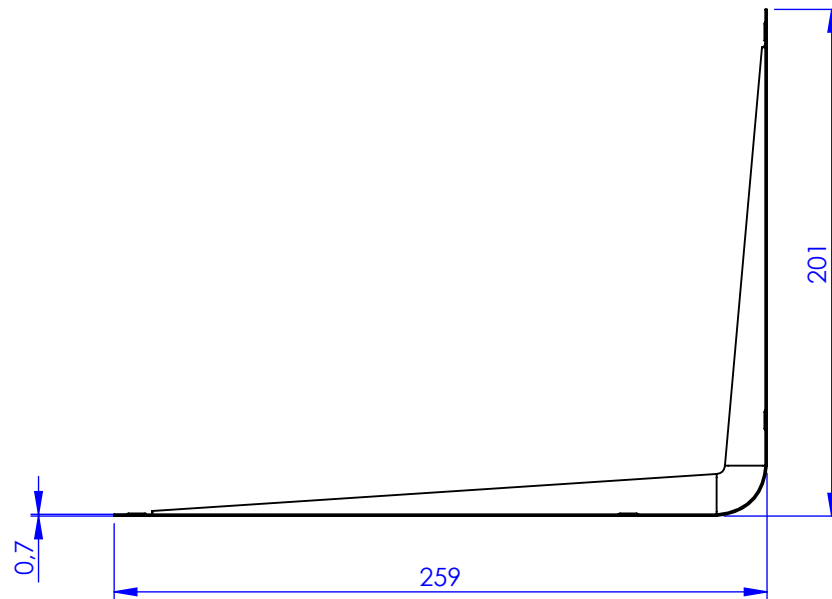

| | |
|--------|----------------------|
| Código | Acabamento |
| 3518 | Pintado Epoxi Branco |

Metalúrgica Loth Ltda.

3518-Cantoneira Prateleira 8x10 REAL

Cantoneira Prateleira 8x10 REAL

Cód. 3518

Material: AISI 1010
Peso: 103.92g