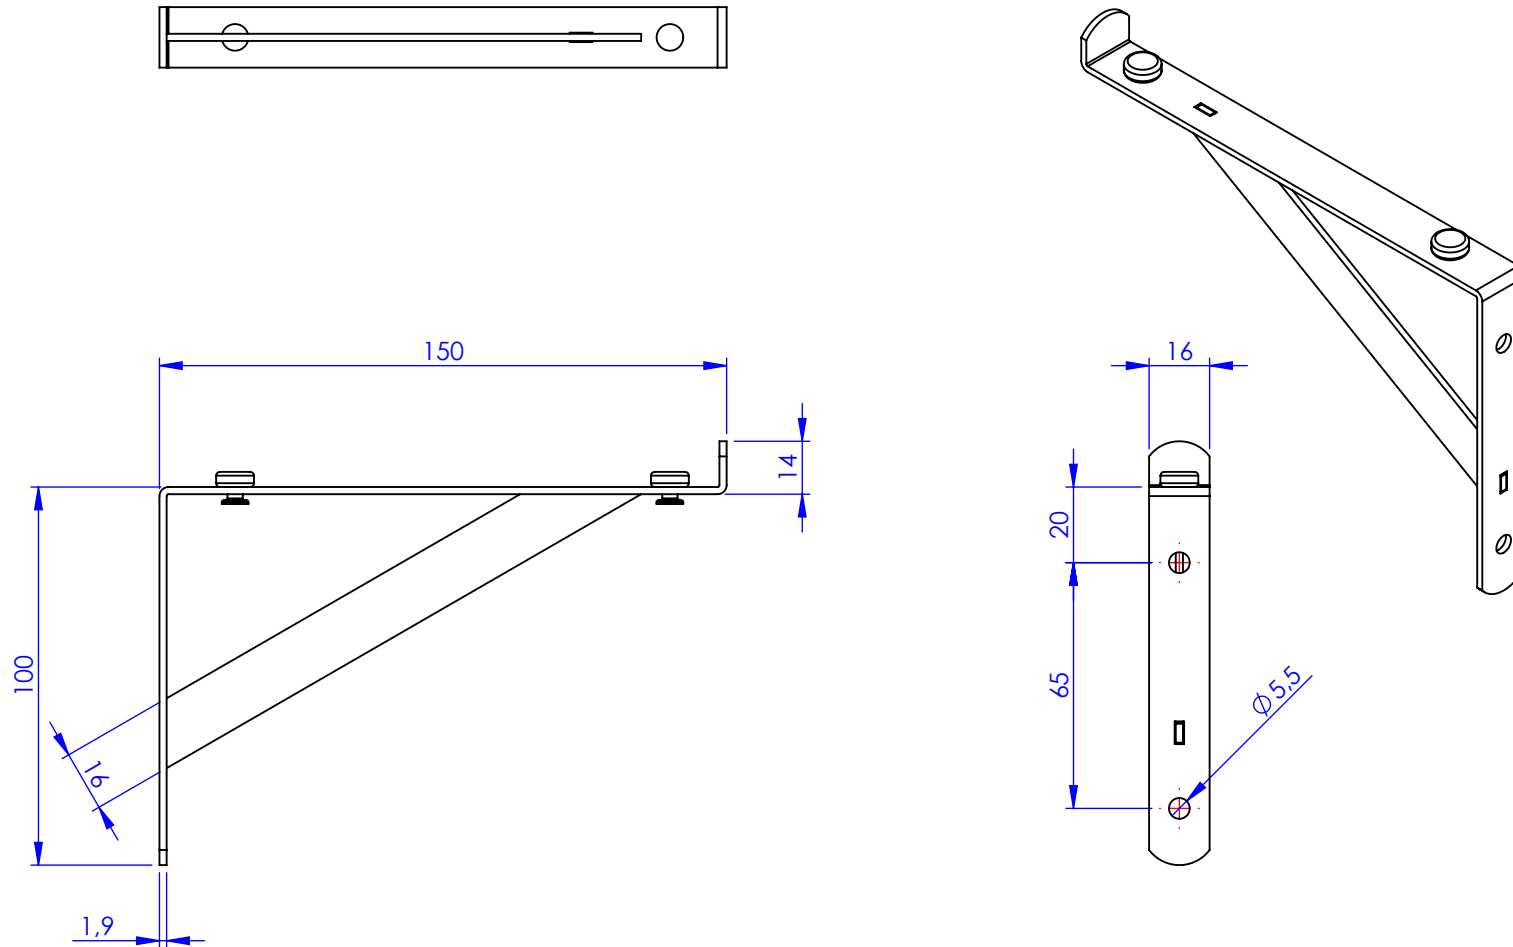

Código	Acabamento
4215	Pintado Epoxi Branco

Metalúrgica Loth Ltda.

4215-Cantoneira Prateleira Vidro 15cm

Cantoneira Prateleira Vidro 15cm

Cód. 4215

Material: AISI 1010

Peso: 91.01g