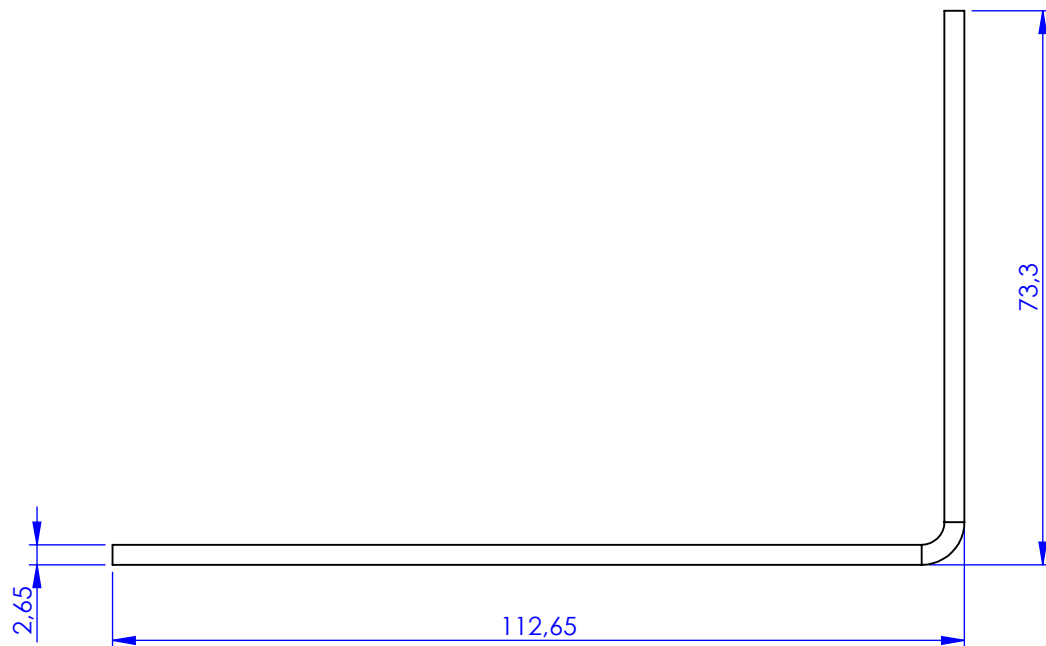

Código	Acabamento
3712	Pintado Epoxi Branco
23712	Zincado
33712	Bicromatizado
63712	Cromatizado Preto

Metalúrgica Loth Ltda.	Cód.	3712	
	3712-Cantoneira Cortina Tipo Leve 7x11	Material:	AISI 1010
		Peso:	43.35g
			