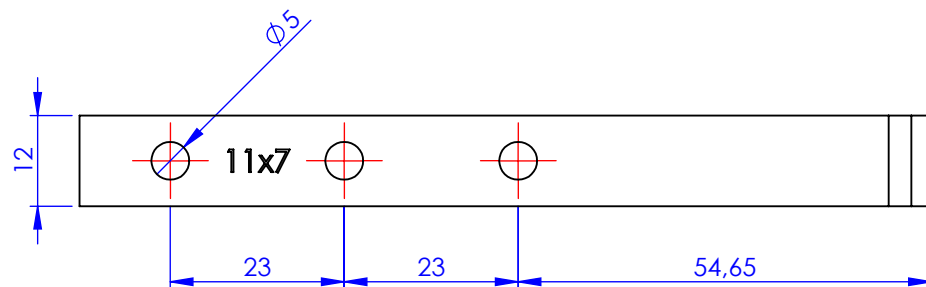

Código	Acabamento
3712	Pintado Epoxi Branco
23712	Zincado
33712	Bicromatizado
63712	Cromatizado Preto

Metalúrgica Loth Ltda.	Cód.	3712	
	3712-Cantoneira Cortina Tipo Leve 7x11	Material:	AISI 1010
		Peso:	43.35g
			