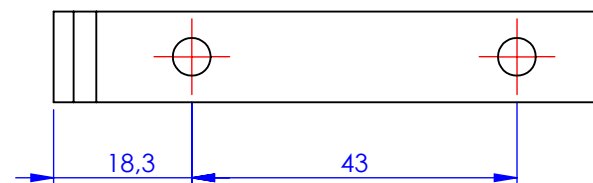

Código	Acabamento
3712	Pintado Epoxi Branco
23712	Zincado
33712	Bicromatizado
63712	Cromatizado Preto

Metalúrgica Loth Ltda.	Cód.	3712	
	3712-Cantoneira Cortina Tipo Leve 7x11	Material:	AISI 1010
		Peso:	43.35g
			