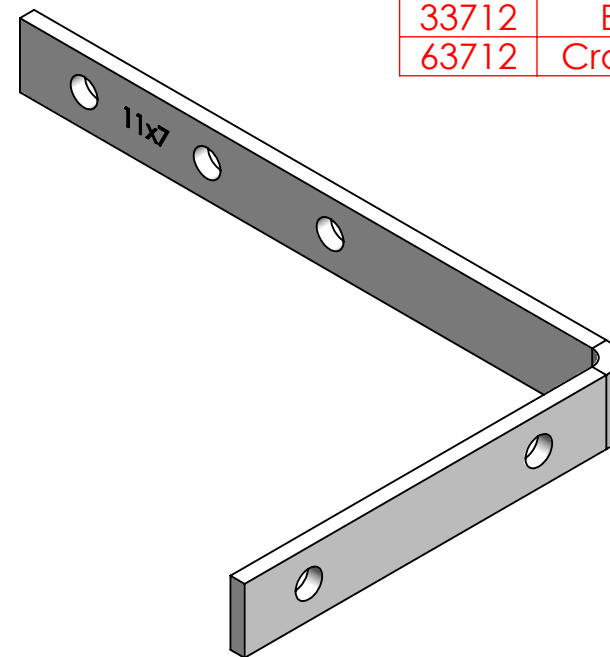

Código	Acabamento
3712	Pintado Epoxi Branco
23712	Zincado
33712	Bicromatizado
63712	Cromatizado Preto

Metalúrgica Loth Ltda.	Cód.	3712	
	3712-Cantoneira Cortina Tipo Leve 7x11	Material:	AISI 1010
		Peso:	43.35g
			