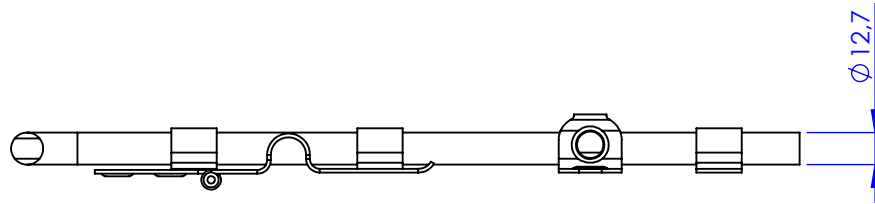

Código	Tamanho	Acabamento
20730	30cm	Zincado
20740	40cm	Bicromatizado
20750	50cm	Cromatizado Preto
30730	30cm	Zincado
30740	40cm	Bicromatizado
30750	50cm	Cromatizado Preto
60730	30cm	Zincado
60740	40cm	Bicromatizado
60750	50cm	Cromatizado Preto

**Metalúrgica Loth Ltda.**

**07xx-Ferrolho Fio Redondo Portao Porta Cadeado**

Cód. 07xx

Material: AISI 1010

Peso: 543.30g