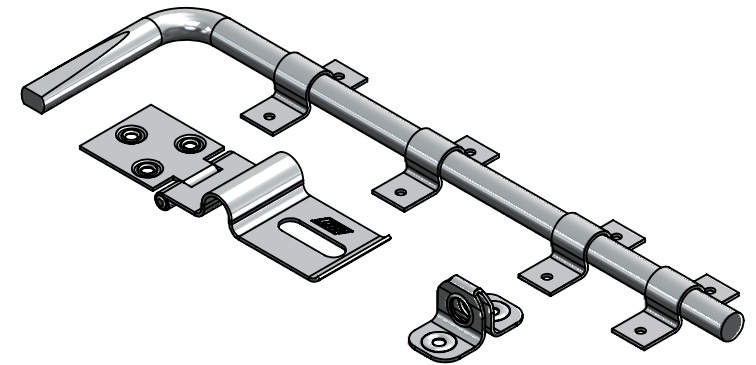

Código	Tamanho	Acabamento
20730	30cm	Zincado
20740	40cm	Bicromatizado
20750	50cm	Cromatizado Preto
30730	30cm	Zincado
30740	40cm	Bicromatizado
30750	50cm	Cromatizado Preto
60730	30cm	Zincado
60740	40cm	Bicromatizado
60750	50cm	Cromatizado Preto

**Metalúrgica Loth Ltda.**

**07xx-Ferrolho Fio Redondo Portao Porta Cadeado**

Cód. 07xx

Material: AISI 1010

Peso: 543.30g