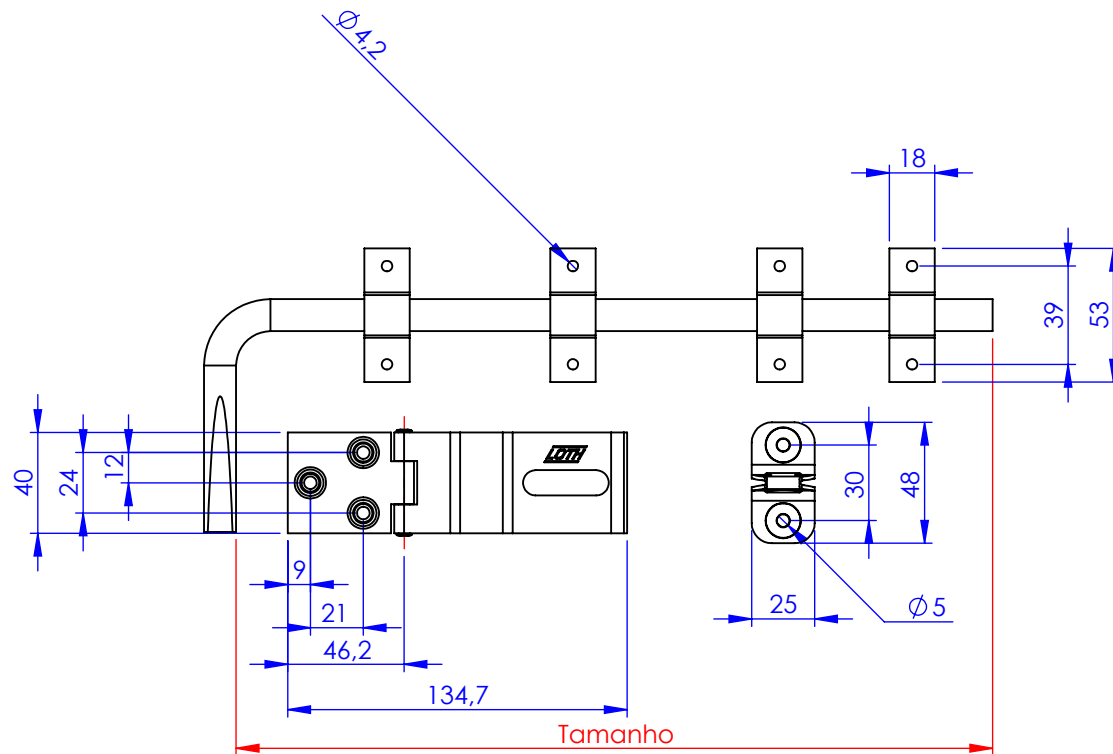

Código	Tamanho	Acabamento
20730	30cm	Zincado
20740	40cm	Bicromatizado
20750	50cm	Cromatizado Preto
30730	30cm	Zincado
30740	40cm	Bicromatizado
30750	50cm	Cromatizado Preto
60730	30cm	Zincado
60740	40cm	Bicromatizado
60750	50cm	Cromatizado Preto

**Metalúrgica Loth Ltda.**

**07xx-Ferrolho Fio Redondo Portao Porta Cadeado**

Cód. 07xx

Material: AISI 1010

Peso: 543.30g