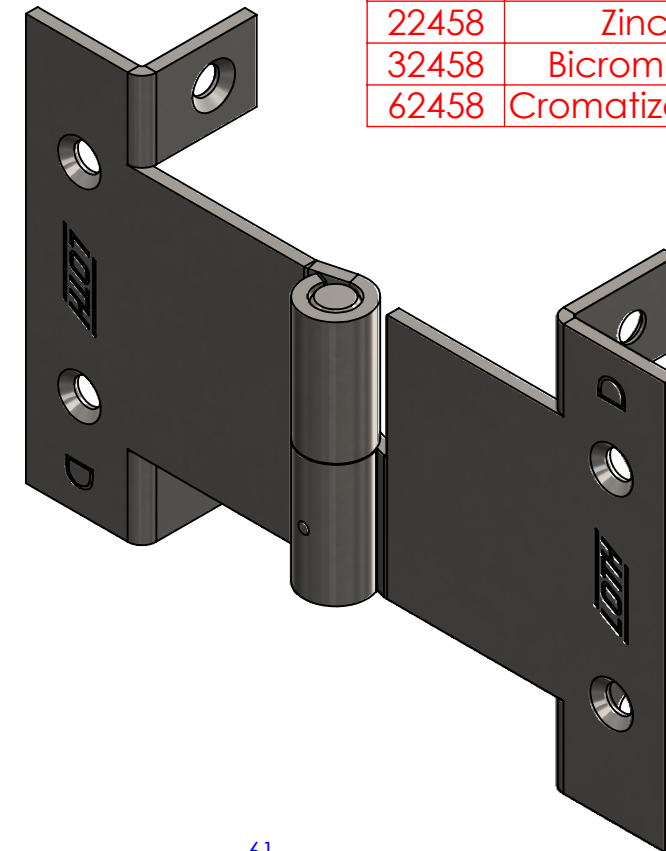

Código	Acabamento
22458	Zincado
32458	Bicromatizado
62458	Cromatizado Preto

**Metalúrgica Loth Ltda.**

**2458-Dobradica Veneziana 8cm D**

Cód. 2458

Material: AISI 1010

Peso: 160.17g