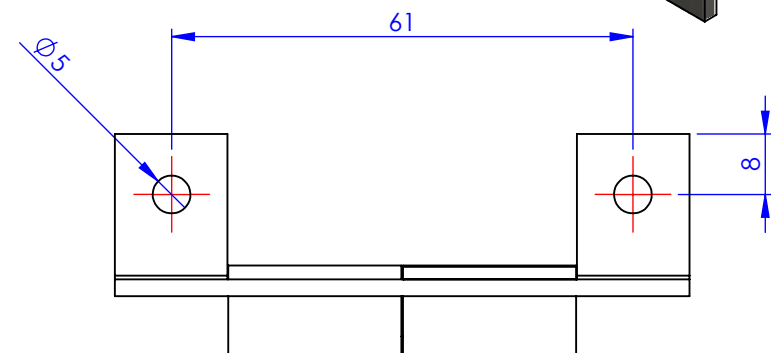

Código	Acabamento
22456	Zincado
32456	Bicromatizado
62456	Cromatizado Preto

**Metalúrgica Loth Ltda.**

**2456-Dobradica Veneziana 6cm D**

Cód. 2456

Material: AISI 1010  
 Peso: 144.24g