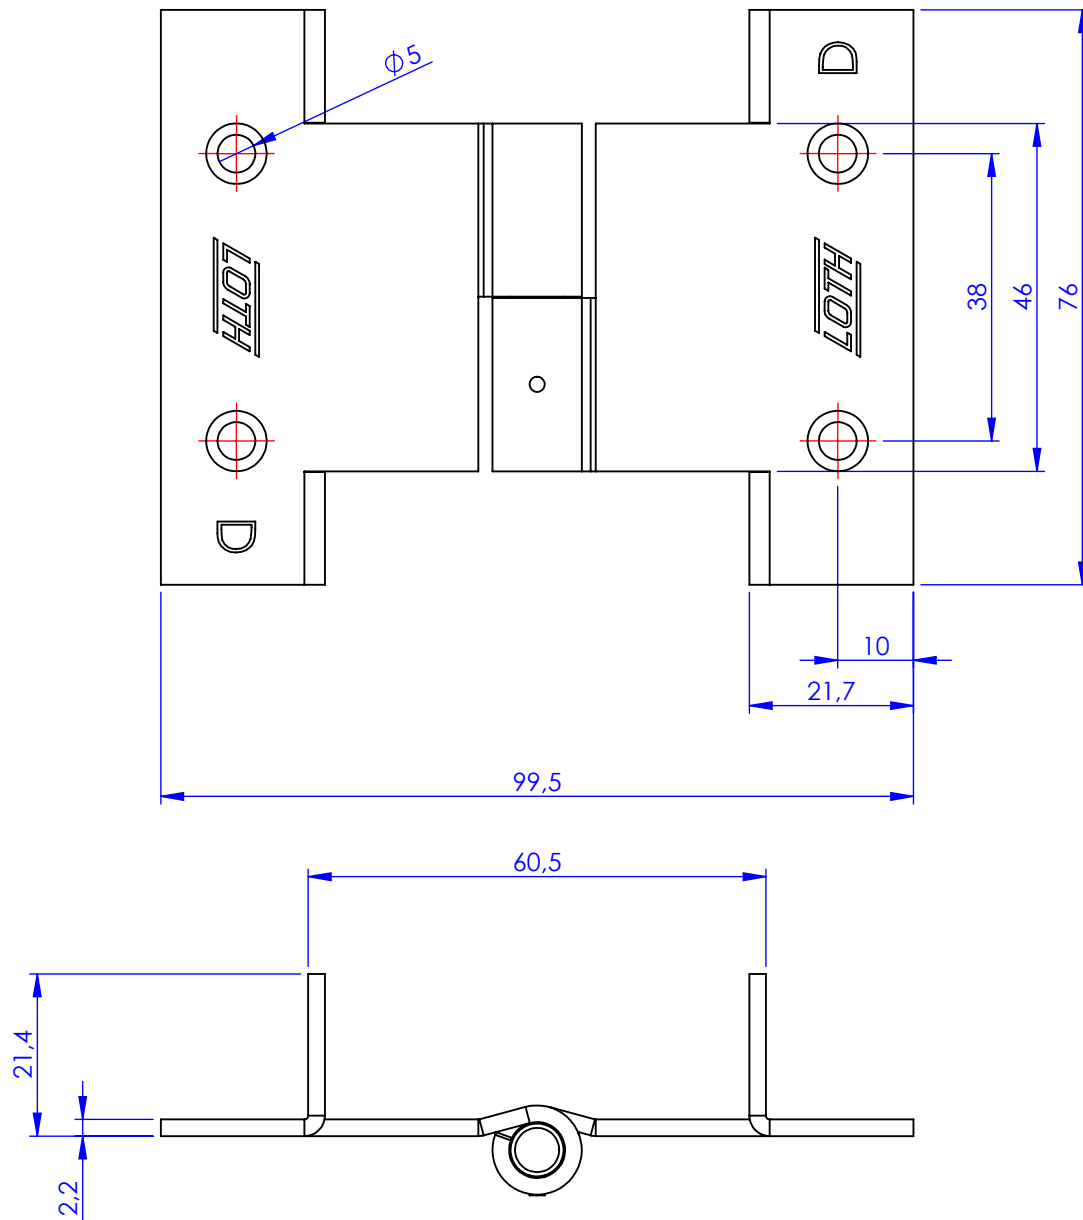

Código	Acabamento
22456	Zincado
32456	Bicromatizado
62456	Cromatizado Preto

**Metalúrgica Loth Ltda.**

**2456-Dobradica Veneziana 6cm D**

Cód. 2456

Material: AISI 1010  
 Peso: 144.24g