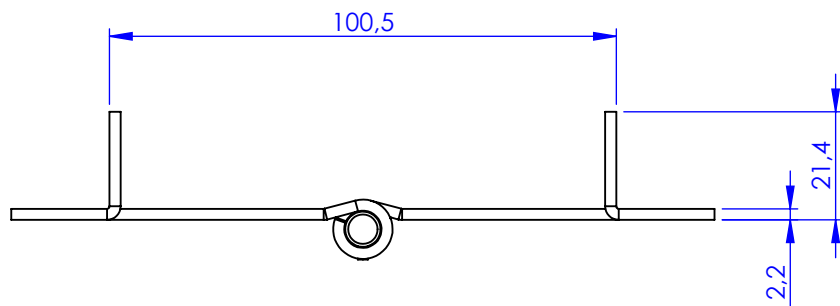

Código	Acabamento
22410	Zincado
32410	Bicromatizado
62410	Cromatizado Preto

**Metalúrgica Loth Ltda.**

**2410-Dobradica Veneziana 10cm D**

Cód. 2410

Material: AISI 1010

Peso: 176.09g