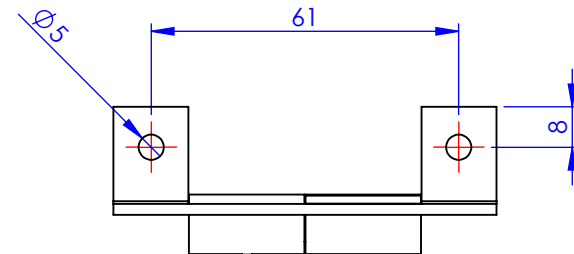

Código	Acabamento
22410	Zincado
32410	Bicromatizado
62410	Cromatizado Preto

**Metalúrgica Loth Ltda.**

**2410-Dobradica Veneziana 10cm D**

Cód. 2410

Material: AISI 1010

Peso: 176.09g