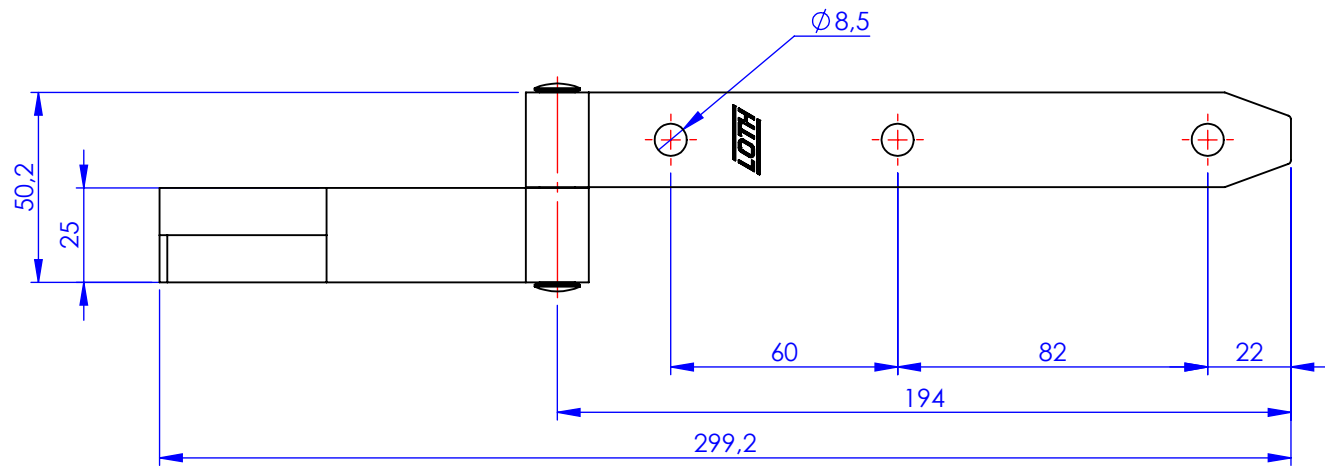

Código	Acabamento
24108	Zincado
34108	Bicromatizado
64108	Cromatizado Preto

<b>Metalúrgica Loth Ltda.</b>	Cód.	4108
	4108-Dobradica Portao Estreita 8pol Chumbar	Material: AISI 1010
	Peso:	265.45g
	