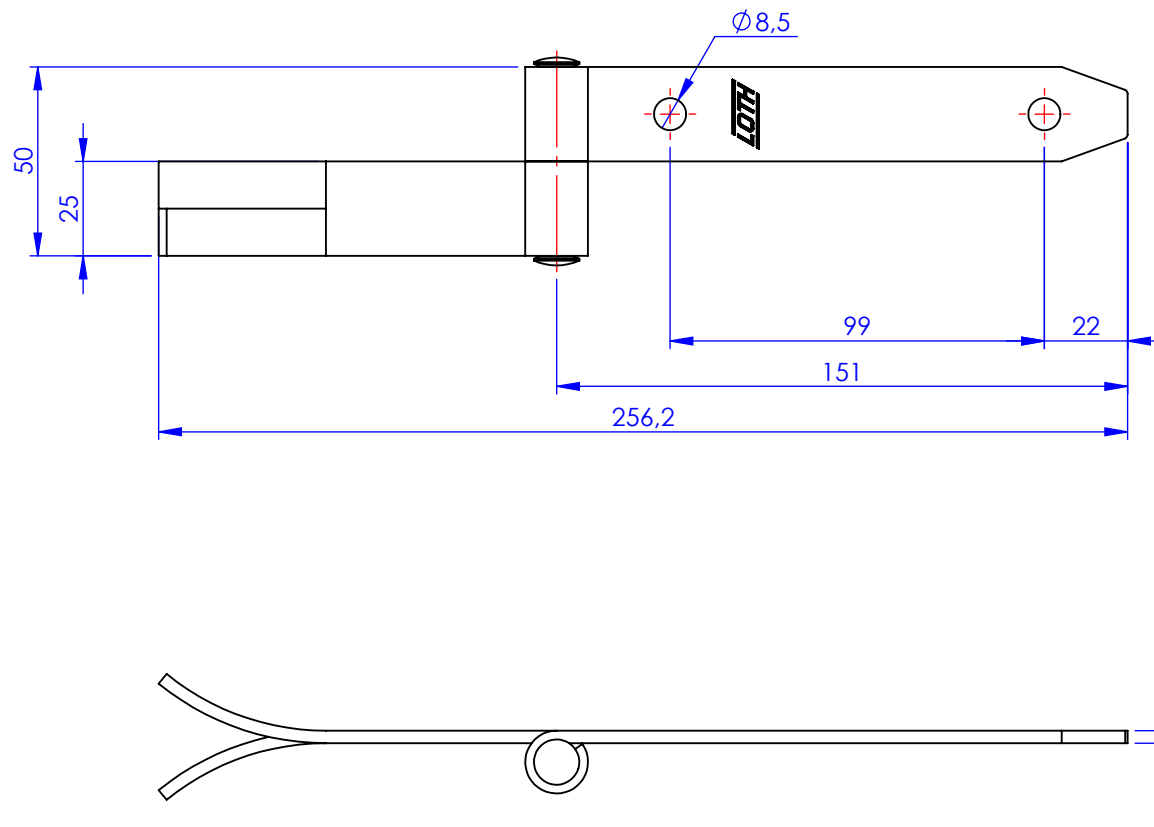

Código	Acabamento
24106	Zincado
34106	Bicromatizado
64106	Cromatizado Preto

Metalúrgica Loth Ltda.	Cód.	4106
	4106-Dobradica Portao Estreita 6pol Chumbar	
	Material:	AISI 1010
	Peso:	239.00g
		