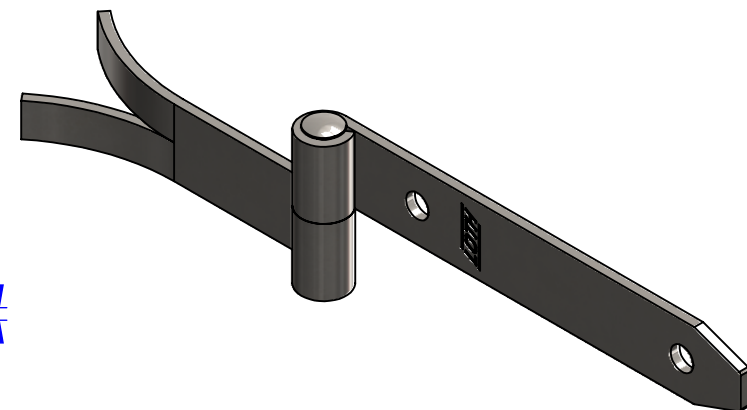

Código	Acabamento
24106	Zincado
34106	Bicromatizado
64106	Cromatizado Preto

Metalúrgica Loth Ltda.	Cód.	4106
	4106-Dobradica Portao Estreita 6pol Chumbar	
	Material:	AISI 1010
	Peso:	239.00g
		