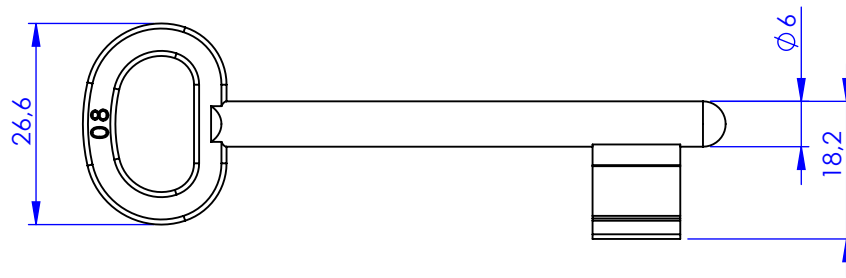

Código	Nº	Acabamento
222	08-09-10-11-12-13	Zamac Zincado

Metalúrgica Loth Ltda.

Cód. 222

222-Chave Avulsa Hamburguesa

Material: Zamac

Peso: 20.84g

Chave Avulsa Hamburguesa