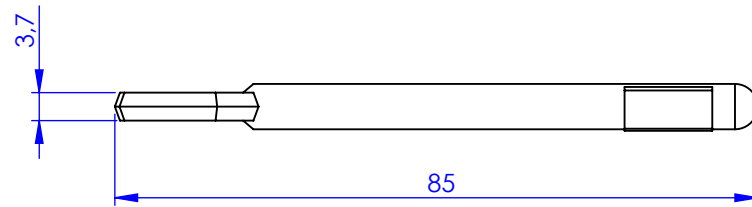

Código	Nº	Acabamento
222	08-09-10-11-12-13	Zamac Zincado

Metalúrgica Loth Ltda.

Cód. 222

222-Chave Avulsa Hamburguesa

Material: Zamac

Peso: 20.84g

Chave Avulsa Hamburguesa