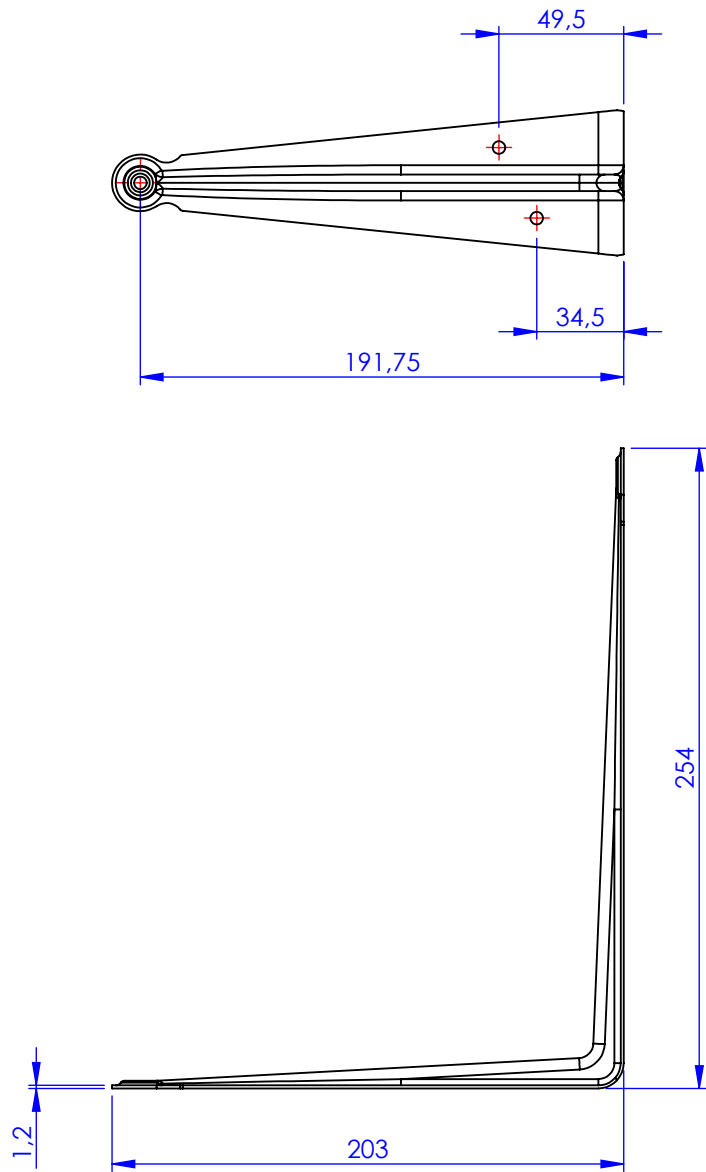

Código	Acabamento
3418	Pintado Epoxi Branco

Metalúrgica Loth Ltda.

3418-Cantoneira Prateleira Loth 8x10

Cód. 3418

Material: AISI 1010

Peso: 187.74g