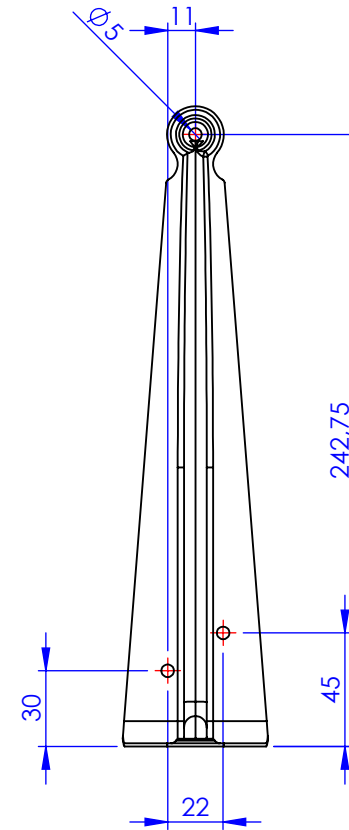

Código	Acabamento
3418	Pintado Epoxi Branco

Metalúrgica Loth Ltda.

3418-Cantoneira Prateleira Loth 8x10

Cód. 3418

Material: AISI 1010

Peso: 187.74g