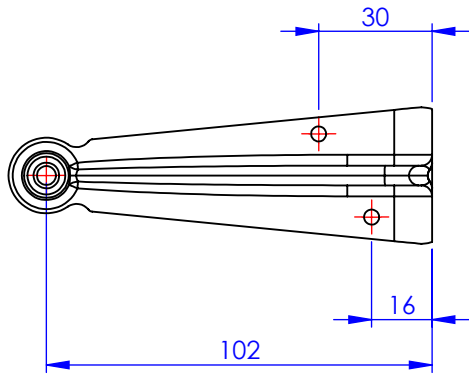

Código	Acabamento
3414	Pintado Epoxi Branco

Metalúrgica Loth Ltda.

3414-Cantoneira Prateleira Loth 4x5

Cód. 3414

Material: AISI 1010

Peso: 46.89g