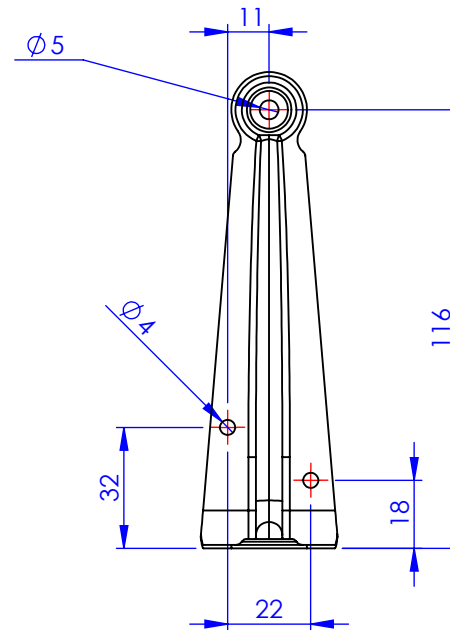

Código	Acabamento
3414	Pintado Epoxi Branco

Metalúrgica Loth Ltda.

3414-Cantoneira Prateleira Loth 4x5

Cód. 3414

Material: AISI 1010

Peso: 46.89g