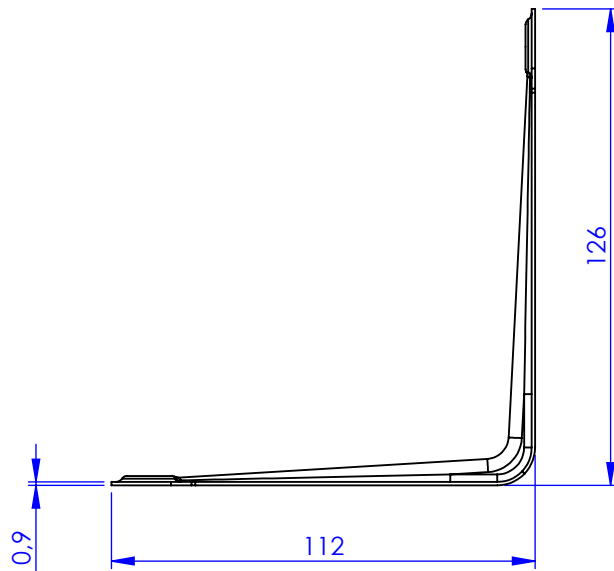

Código	Acabamento
3414	Pintado Epoxi Branco

Metalúrgica Loth Ltda.

3414-Cantoneira Prateleira Loth 4x5

Cód. 3414

Material: AISI 1010

Peso: 46.89g