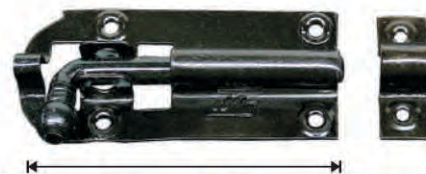

Ferrolho Fio Redondo Tipo Leve

Embalagem: 1 pç. c/ parafusos.

Cód.	Tam.	Cx.Mt.	Acab.
40925	2,5"	75 pçs	Zincado
40930	3,0"	75 pçs	Zincado
40940	4,0"	75 pçs	Zincado
40950	5,0"	50 pçs	Zincado
40960	6,0"	35 pçs	Zincado
50925			Bicromatizado
50930			Bicromatizado
50940			Bicromatizado
50950			Bicromatizado
50960			Bicromatizado
70925			Preto
70930			Preto
70940			Preto
70950			Preto
70960			Preto
85925			Ouro Velho
85930			Ouro Velho
85940			Ouro Velho
85950			Ouro Velho
85960			Ouro Velho