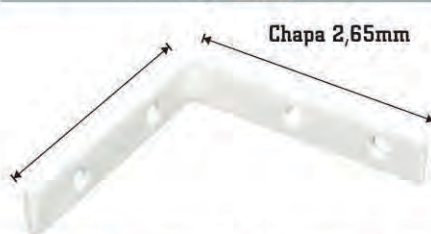

Suporte para Tranca - Fechada
Embalagem: 24 pçs.

Cód.	Cx.Mt.	Acab.
20345	120 peças	Zincado
30345		Bicromatizado
60345		Preto

Cantoneira para Cortina
Embalagem: 10 pçs.

Cantoneira para Cortina Tipo Leve
Embalagem: 10 pçs.