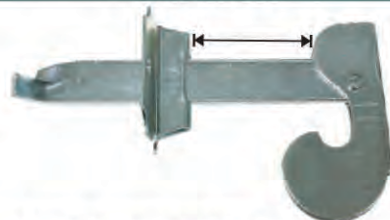

Prendedor de Veneziana - Chumbar
Embalagem: 12 pçs.

Cód.	Tam.	Cx.Mt.	Acab.
20464	4 cm	60 pçs	Zincado
20468	8 cm	60 pçs	Zincado
30464			Bicromatizado
30468			Bicromatizado
60464			Preto
60468			Preto