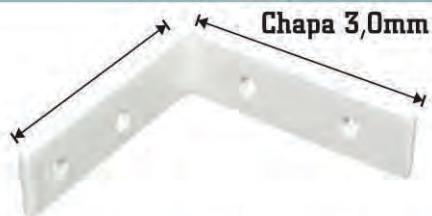

Cantoneira para Cortina
Embalagem: 10 pçs.