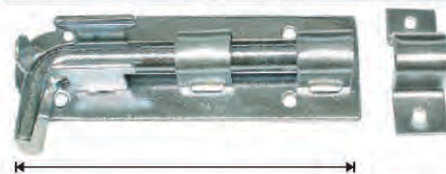

Ferrolho Fio Redondo
Embalagem: 12 pçs.

Cód.	Tam.	Cx.Mt.	Acab.
20540	4,0"	120 pçs	Zincado
20550	5,0"	120 pçs	Zincado
20560	6,0"	120 pçs	Zincado
30540	4,0"		Bicromatizado
30550	5,0"		Bicromatizado
30560	6,0"		Bicromatizado
60540	4,0"		Preto
60550	5,0"		Preto
60560	6,0"		Preto