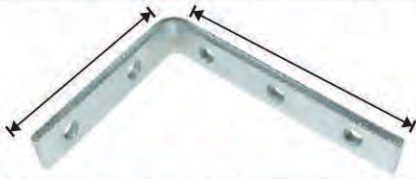

Cartela Blister

Cantoneira p/ Cortina Tipo leve

Embalagem: 4 pçs. c/ parafusos - Chapa 2,65 mm

Cód.	Tam.	Cx.Mt.	Acab.
40701	3x3cm	75 pçs	Zincado
40702	4x4cm	75 pçs	Zincado
40703	5x5cm	75 pçs	Zincado
40705	5x7cm	75 pçs	Zincado
40707	6x8cm	75 pçs	Zincado
40710	8x10cm	50 pçs	Zincado
40712	7x11cm	40 pçs	Zincado
50701			Bicromatizado
50702			Bicromatizado
50703			Bicromatizado
50705			Bicromatizado
50707			Bicromatizado
50710			Bicromatizado
50712			Bicromatizado
70701			Preto
70702			Preto
70703			Preto
70705			Preto
70707			Preto
70710			Preto
70712			Preto
13701			Branco
13702			Branco
13703			Branco
13705			Branco
13707			Branco
13710			Branco
13712			Branco