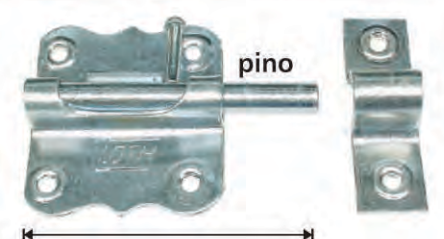

Tarjetas
Embalagem: 12 pçs.

Cód.	Tam.	Cx.Mt.	Acab.
21615	1,5"	600 pçs	Zincado
21620	2,0"	420 pçs	Zincado
21625	2,5"	300 pçs	Zincado

21630	3,0"	240 pçs	Zincado
31615			Bicromatizado
31620			Bicromatizado
31625			Bicromatizado
31630			Bicromatizado
61615			Preto
61620			Preto
61625			Preto
61630			Preto
81615			Ouro Velho
81620			Ouro Velho
81625			Ouro Velho
81630			Ouro Velho