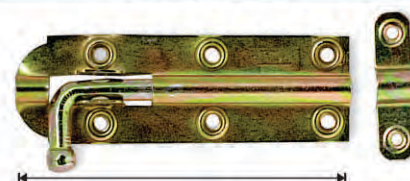

Ferrolho Fio Redondo Tipo Leve
Embalagem: 12 pçs.

Cód.	Tam.	Cx.Mt.	Acab.
20925	2,5"	240 pçs	Zincado
20930	3,0"	240 pçs	Zincado
20940	4,0"	240 pçs	Zincado
20950	5,0"	240 pçs	Zincado
20960	6,0"	240 pçs	Zincado
30925			Bicromatizado
30930			Bicromatizado
30940			Bicromatizado
30950			Bicromatizado
30960			Bicromatizado
60925			Preto
60930			Preto
60940			Preto
60950			Preto
60960			Preto
80925			Ouro Velho
80930			Ouro Velho
80940			Ouro Velho
80950			Ouro Velho
80960			Ouro Velho