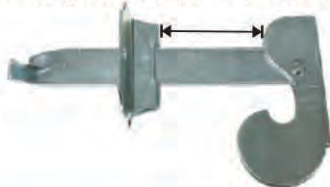

Prendedor p/ Veneziana - Chumbar

Embalagem: 2 pçs. s/ parafusos.

Cód.	Tam.	Acab.
45464	4 cm	Zincado
45468	8 cm	Zincado
55464		Bicromatizado
55468		Bicromatizado
75464		Preto
75468		Preto